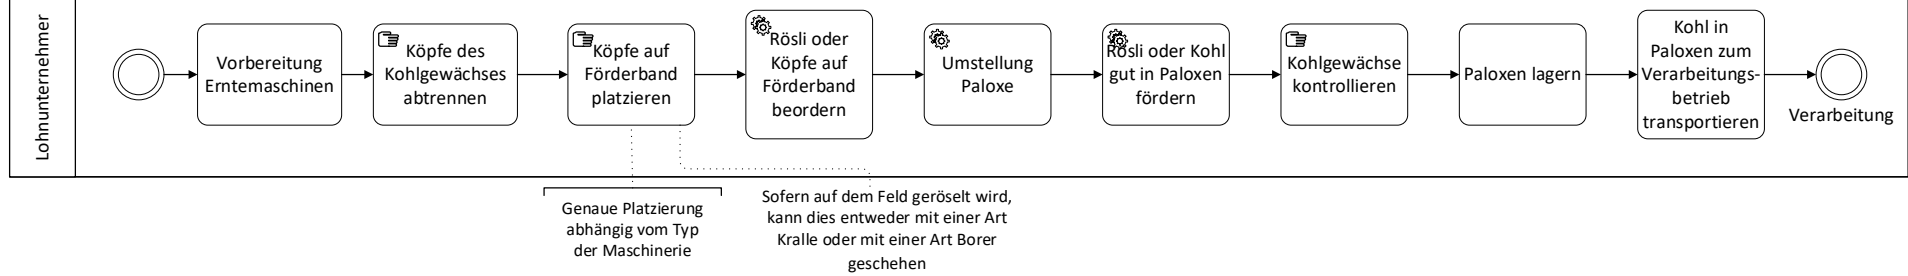

Prozess-ID: 4.1 (Ist)

Phase: Ernte

Prozess-ID: 4.1 (Soll)

Phase: Ernte

Legende:

 autonome Landmaschine/autonomer Geräteträger