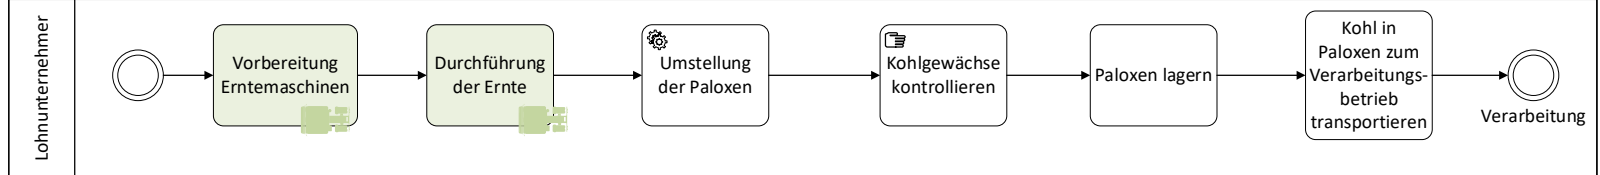

Prozess-ID: 4.1 (Ist)

Phase: Ernte

Prozess-ID: 4.1 (Soll)

Phase: Ernte

Legende:

 autonome Landmaschine/autonomer Geräteträger