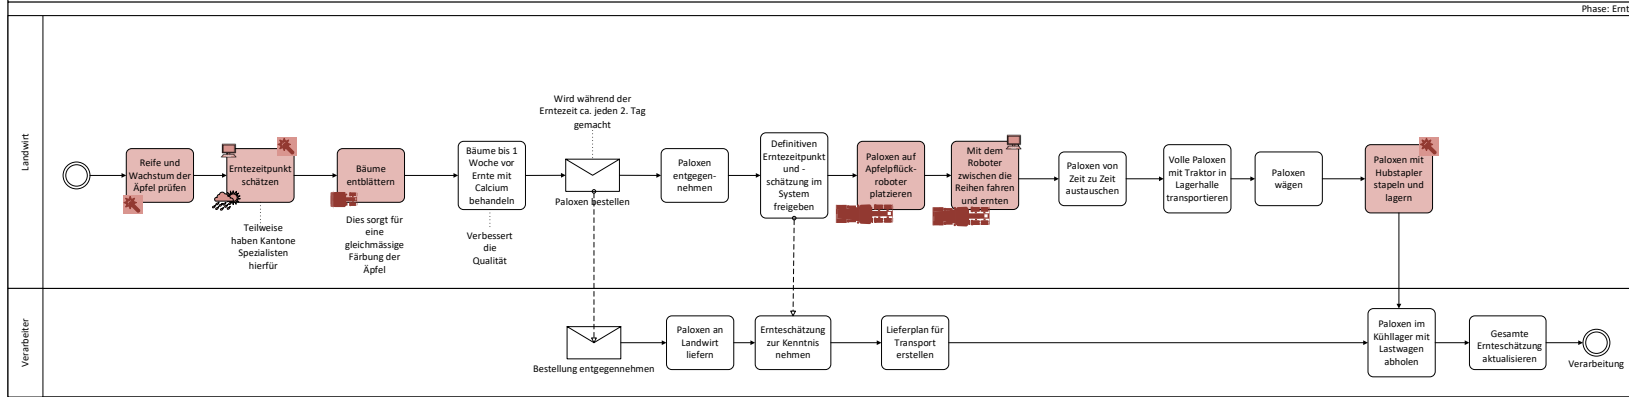

Prozess-ID: 4.0 (Ist)

Prozess-ID: 4.0 (Soll)

Legende:

-  Apfelrückroboter
-  Hofmanagement Software
-  Pflanzenanalyse
-  Wetteranalyse
-  Entblätterungssystem