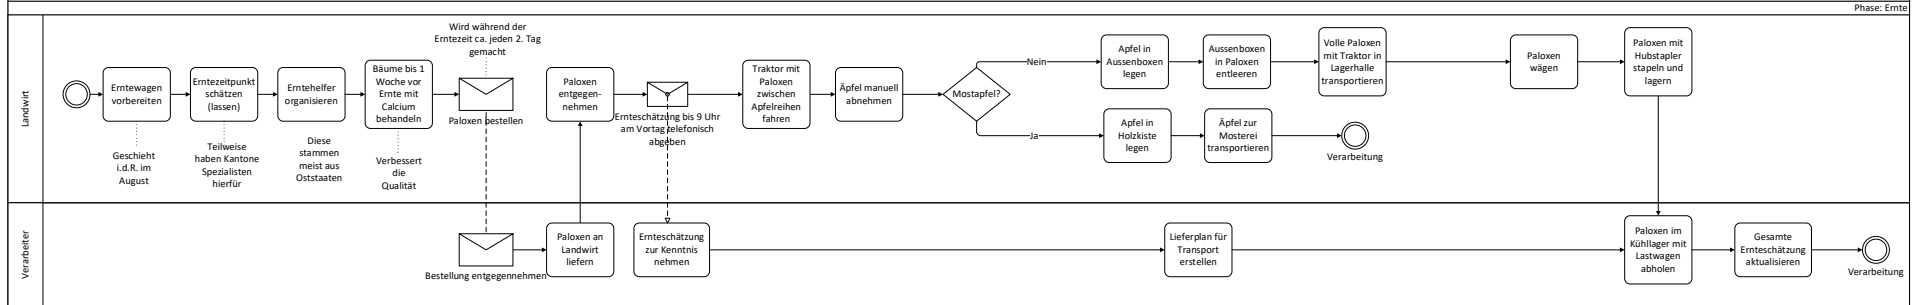

Prozess-ID: 4.0 (Ist)

Prozess-ID: 4.0 (Soll)

Legende:

-  Apfelrückroboter
-  Hofmanagement Software
-  Pflanzenanalyse
-  Wetteranalyse
-  Entblätterungssystem