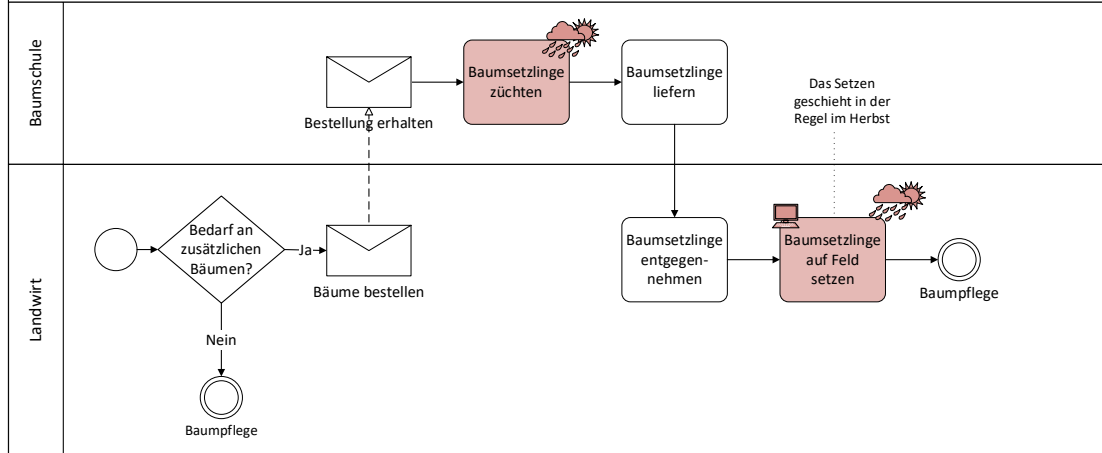

Prozess-ID: 1.0 (Ist)

Phase: Baumzucht

Prozess-ID: 2.0 (Soll)

Phase: Baumzucht

Legende:

 Wetteranalyse

 Hofmanagement Software