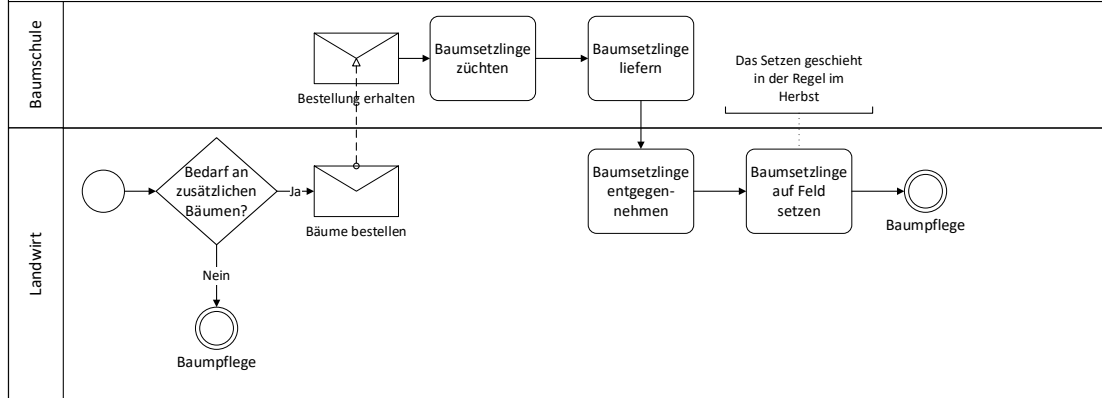

Prozess-ID: 1.0 (Ist)

Phase: Baumzucht

Prozess-ID: 2.0 (Soll)

Phase: Baumzucht

Legende:

 Wetteranalyse

 Hofmanagement Software